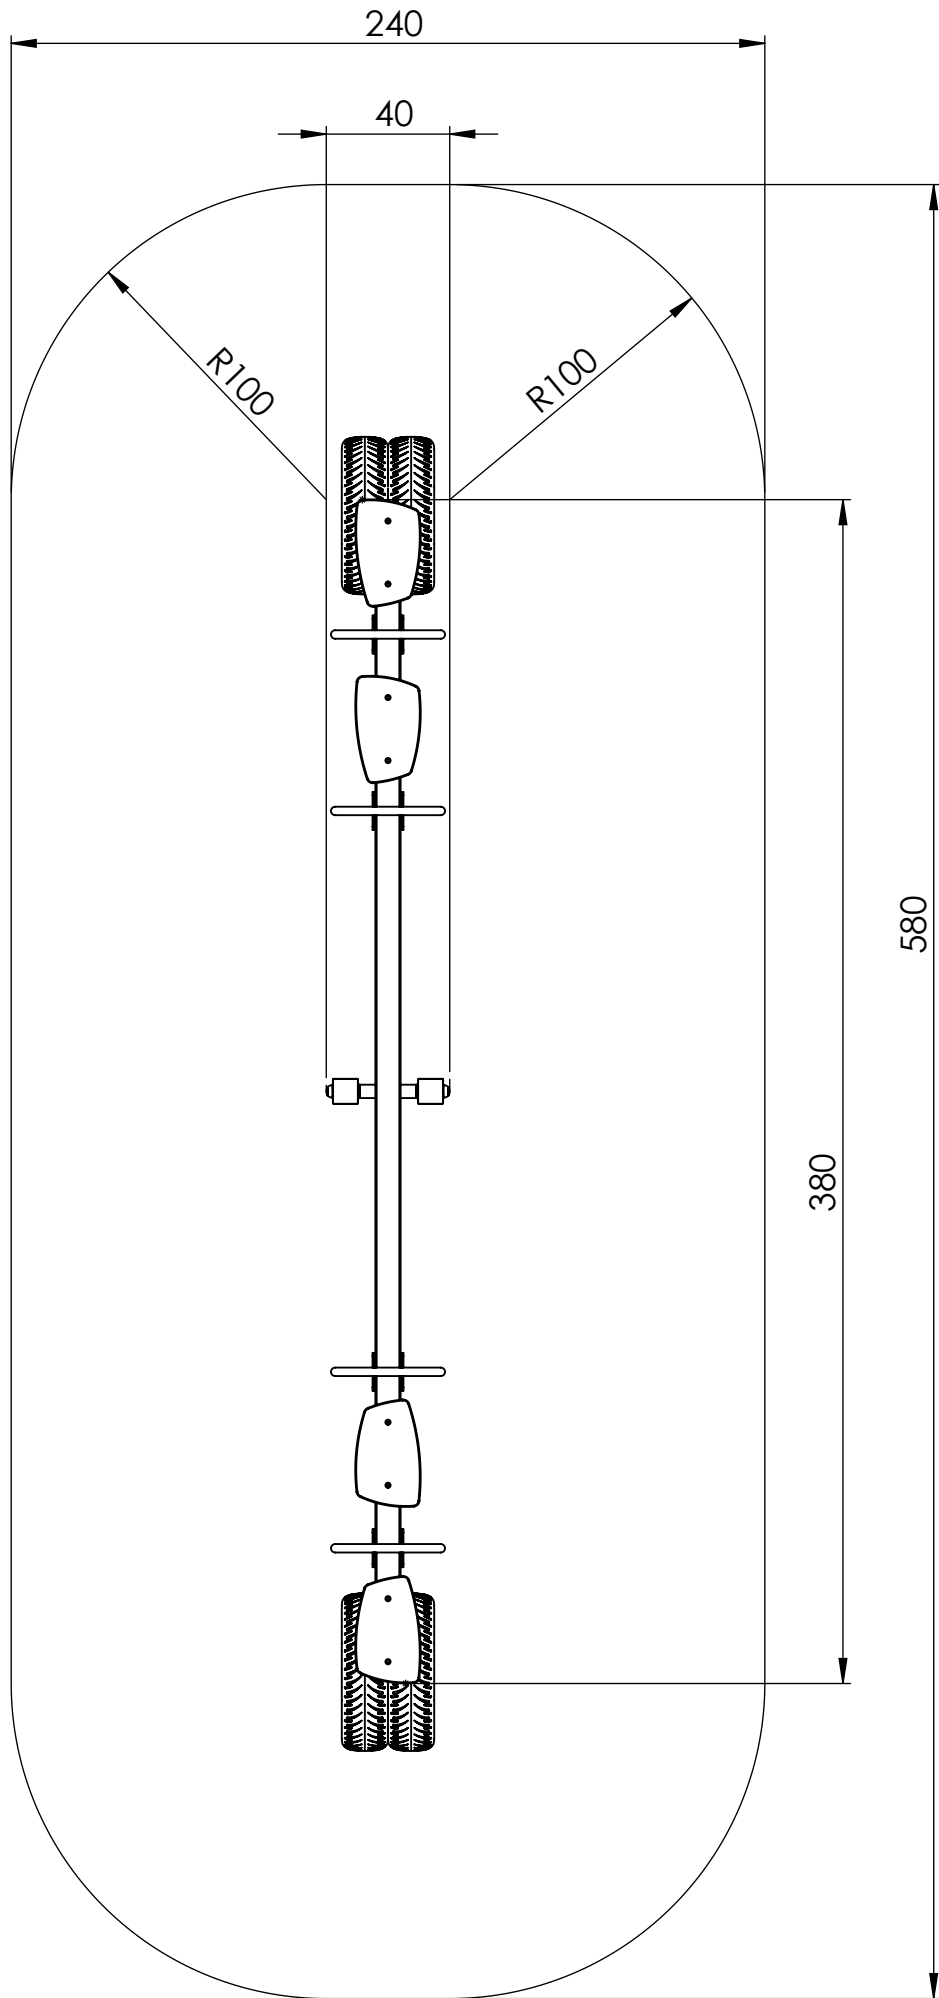

[cm]

vinci
play